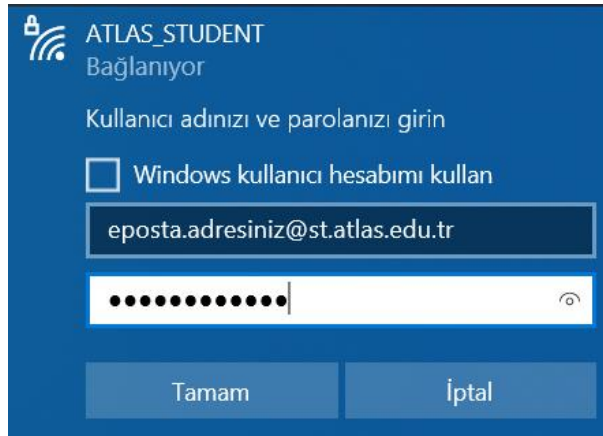

ATLAS_STUDENT

Wi-Fi Bağlantı Kılavuzu

ATLAS_STUDENT ağına sadece öğrencilerimiz bağlanabilir. Ağa bağlanmak için aşağıdaki yönergeleri uygulayınız.

Kişisel bilgisayarınız için;

ATLAS_STUDENT ağı için **Bağlan** butonuna tıklayınız.

Tarafınıza tanımlanmış e-posta adresinizi, şifrenizi giriniz ve **Tamam** butonuna tıklayınız.

MAC bilgisayarlar için;

ATLAS_STUDENT ağı için **Bağlan** butonuna tıklayınız.

Username alanına tarafınıza tanımlanan e-posta adresinizi, **Password** alanına e-postanızın şifresini yazınız ve **Join** butonuna tıklayınız. Son olarak **Verify Certificate** alanında **Continue** butonuna tıklayınız.