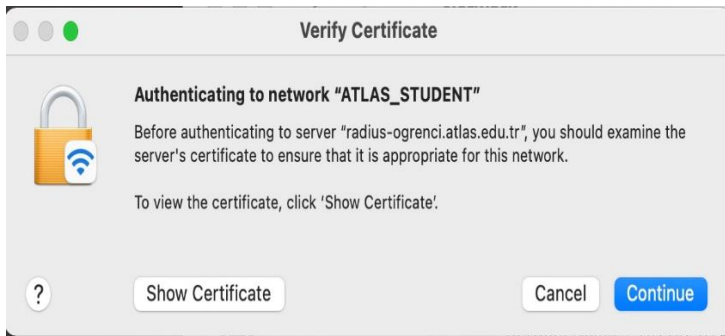

Tarafınıza tanımlanmış e-posta adresinizi, şifrenizi giriniz ve **Tamam** butonuna tıklayınız.

MAC bilgisayarlar için;

ATLAS_STUDENT ağı için **Bağlan** butonuna tıklayınız.

Username alanına tarafınıza tanımlanan e-posta adresinizi, **Password** alanına e-postanızın şifresini yazınız ve **Join** butonuna tıklayınız. Son olarak **Verify Certificate** alanında **Continue** butonuna tıklayınız.

Android telefonlar için;

ATLAS_STUDENT ağı için **Bağlan** butonuna tıklayınız.

Kimlik alanına tarafınıza tanımlanan e-posta adresinizi, **Şifre** alanına e-postanızın şifresini yazınız ve **CA Sertifika** alanında **Doğrulama**'yı seçiniz. Son olarak **Bağlan** butonuna tıklayınız.