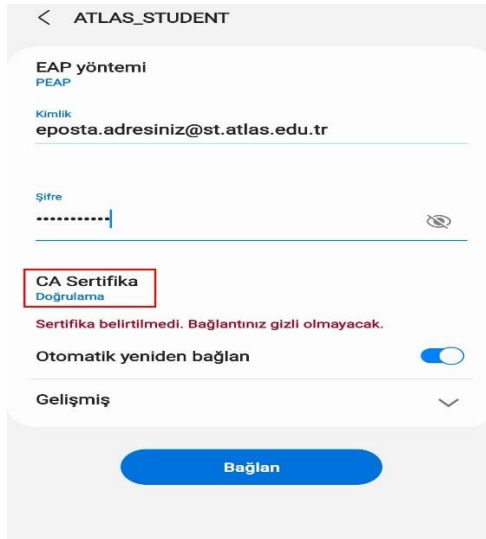

ATLAS_STUDENT

Wi-Fi Bağlantı Kılavuzu

ATLAS_STUDENT ağına sadece öğrencilerimiz bağlanabilir. Ağa bağlanmak için aşağıdaki yönergeleri uygulayınız.

Kişisel bilgisayarınız için;

ATLAS_STUDENT ağı için **Bağlan** butonuna tıklayınız.

Tarafınıza tanımlanmış e-posta adresinizi, şifrenizi giriniz ve **Tamam** butonuna tıklayınız.

MAC bilgisayarlar için;

ATLAS_STUDENT ağı için **Bağlan** butonuna tıklayınız.

Username alanına tarafınıza tanımlanan e-posta adresinizi, **Password** alanına e-postanızın şifresini yazınız ve **Join** butonuna tıklayınız. Son olarak **Verify Certificate** alanında **Continue** butonuna tıklayınız.

Android telefonlar için;

ATLAS_STUDENT ağı için **Bağlan** butonuna tıklayınız.

Kimlik alanına tarafınıza tanımlanan e-posta adresinizi, **Şifre** alanına e-postanızın şifresini yazınız ve **CA Sertifika** alanında **Doğrulama**'yı seçiniz. Son olarak **Bağlan** butonuna tıklayınız.