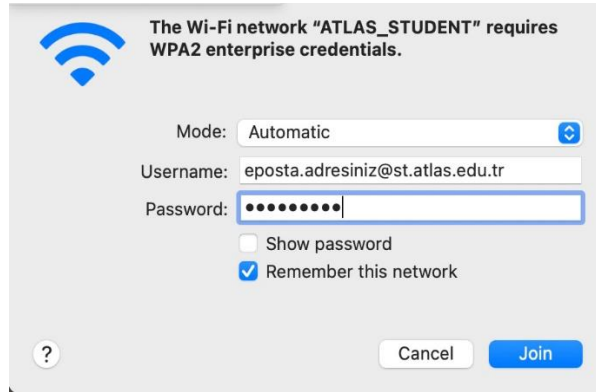

ATLAS_STUDENT

Wi-Fi Bağlantı Kılavuzu

ATLAS_STUDENT ağına sadece öğrencilerimiz bağlanabilir. Ağa bağlanmak için aşağıdaki yönergeleri uygulayınız.

Kişisel bilgisayarınız için;

ATLAS_STUDENT ağı için **Bağlan** butonuna tıklayınız.

Tarafınıza tanımlanmış e-posta adresinizi, şifrenizi giriniz ve **Tamam** butonuna tıklayınız.

MAC bilgisayarlar için;

ATLAS_STUDENT ağı için **Bağlan** butonuna tıklayınız.

Username alanına tarafınıza tanımlanan e-posta adresinizi, **Password** alanına e-postanızın şifresini yazınız ve **Join** butonuna tıklayınız. Son olarak **Verify Certificate** alanında **Continue** butonuna tıklayınız.

Android telefonlar için;

ATLAS_STUDENT ağı için **Bağlan** butonuna tıklayınız.

Kimlik alanına tarafınıza tanımlanan e-posta adresinizi, **Şifre** alanına e-postanızın şifresini yazınız ve **CA Sertifika** alanında **Doğrulama**'yı seçiniz. Son olarak **Bağlan** butonuna tıklayınız.